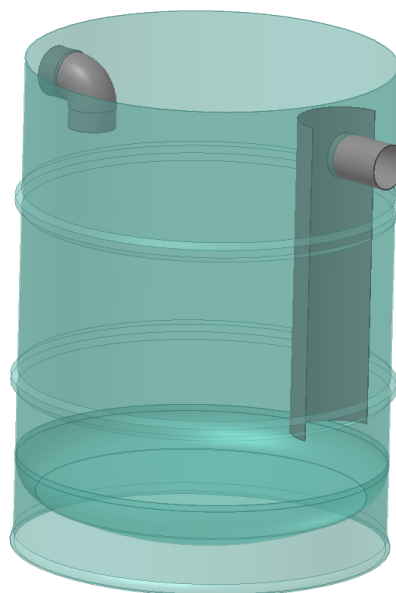

LEGENDA

DT dotok
IZ iztok

GRAVITACIJSKI LOVILEC OLJ NV30

TEHNIČNI PODATKI

Pretok skozi lovilca olj:	30 lit/s
Prostornina lovilca olj:	7,2 m ³
Teža posode z vgrajeno opremo:	420 kg

AMT projekt

AMT projekt d.o.o
Petrina 11 SI- 1336 KOSTEL
Tel.: 08 200 75 57, e-mail: info@amtprojekt.si