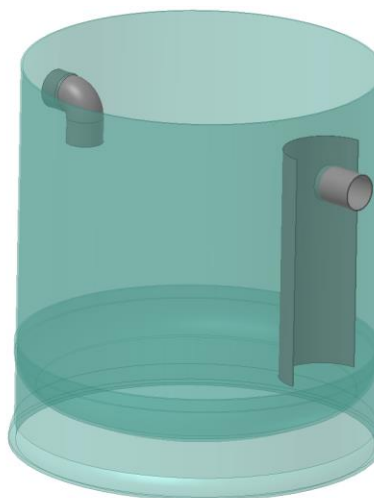

LEGENDA

DT dotok
IZ iztok

GRAVITACIJSKI LOVILEC OLJ NV6

TEHNIČNI PODATKI

| | |
|--------------------------------|---------------------|
| Pretok skozi lovilca olj: | 6 lit/s |
| Prostornina lovilca olj: | 1,13 m ³ |
| Teža posode z vgrajeno opremo: | 70 kg |