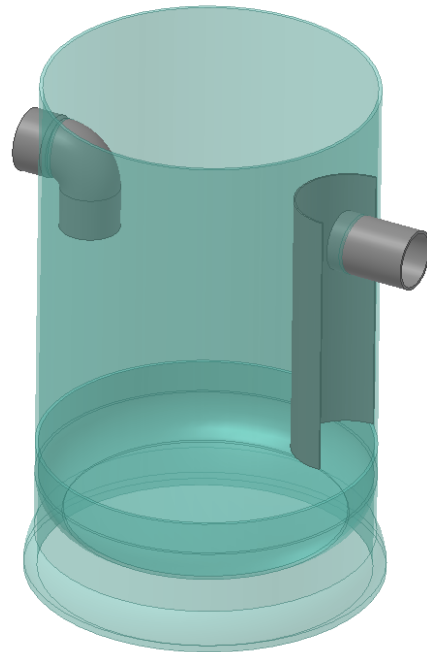

LEGENDA

DT dotok
IZ iztok

GRAVITACIJSKI LOVILEC OLJ NV1

TEHNIČNI PODATKI

Pretok skozi lovilec olj:	1 lit/s
Prostornina lovilca olj:	0,165 m ³
Teža posode z vgrajeno opremo:	40 kg

AMT projekt

AMT projekt d.o.o
Petrina 11 SI- 1336 KOSTEL
Tel.: 08 200 75 57, e-mail: info@amtprojekt.si

Opomba: slika je informativna in si pridržujemo pravico do sprememb!